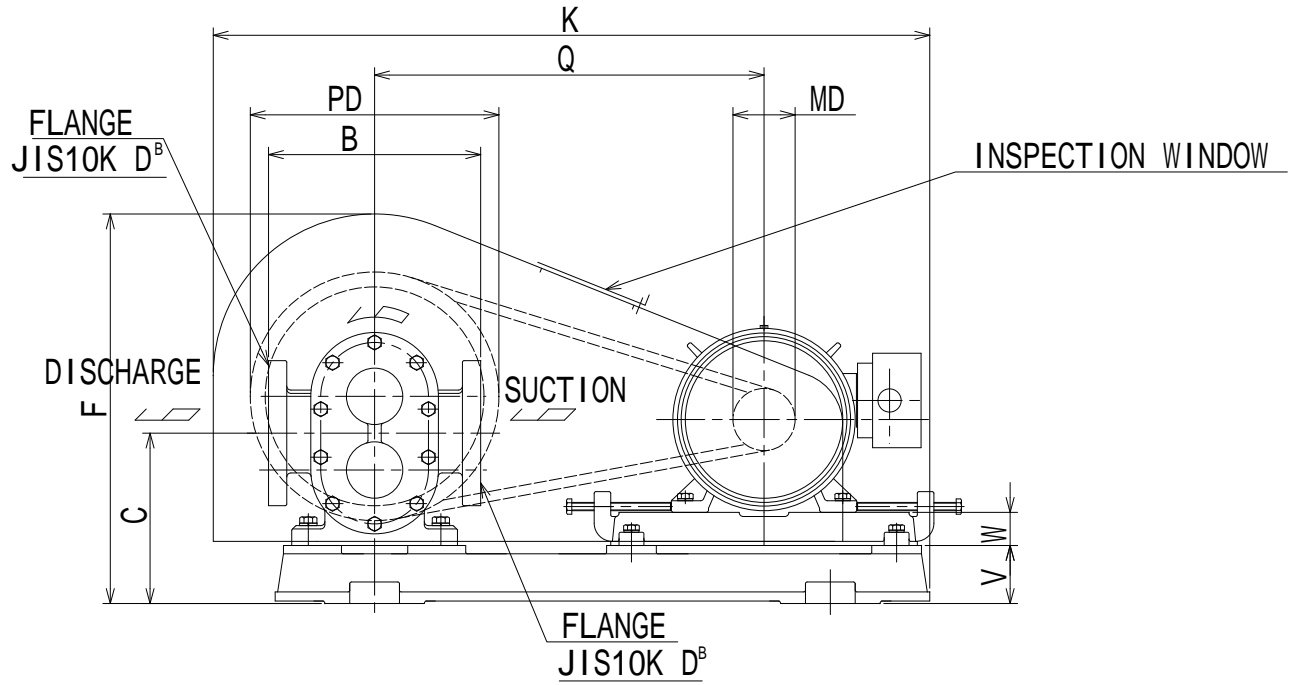

Type: CSB(-S)

ANCHOR BOLT
JIS B1178
(OPTION)