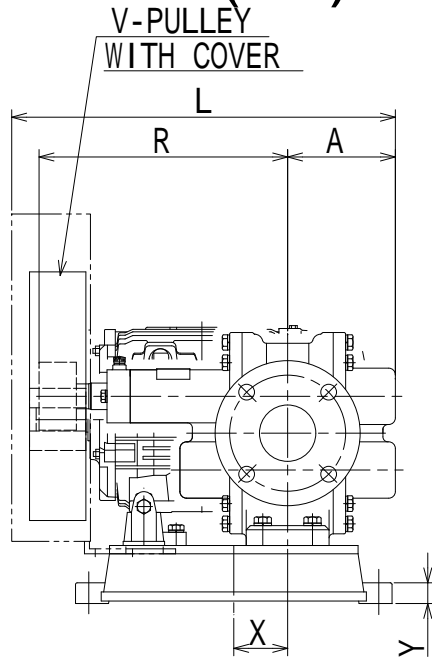

Type: CSB(-S)

ANCHOR BOLT
JIS B1178
(OPTION)